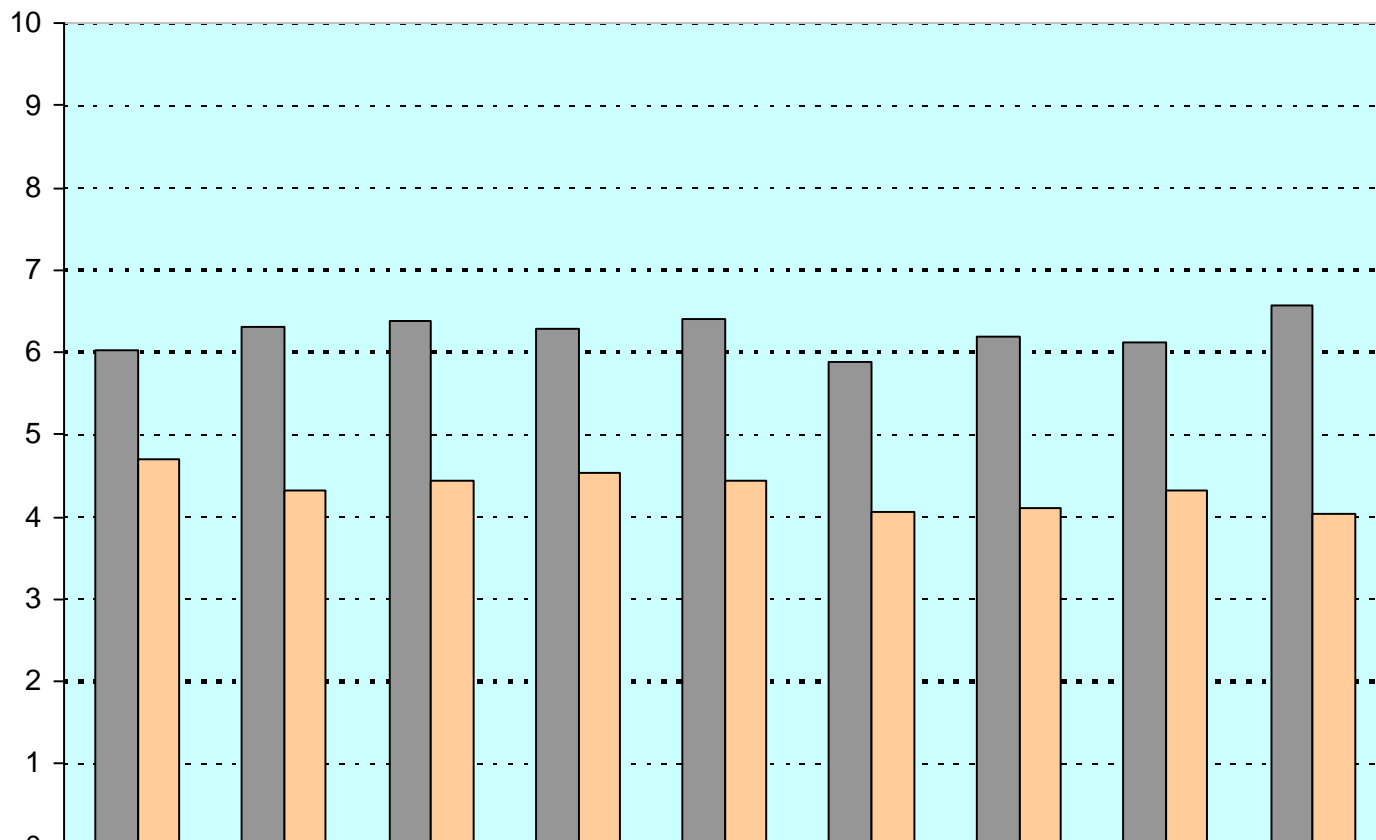

UNIVERSIDADES ANDALUCIA SELECTIVIDAD 2015
NOTAS MEDIAS EN MATEMATICAS II

	Jaén	Córdoba	Sevilla US	Sevilla UPO	Huelva	Cádiz	Málaga	Granada	Almería
Junio	6,02	6,32	6,38	6,28	6,41	5,88	6,2	6,12	6,56
Septiembre	4,7	4,31	4,45	4,54	4,45	4,06	4,1	4,31	4,03