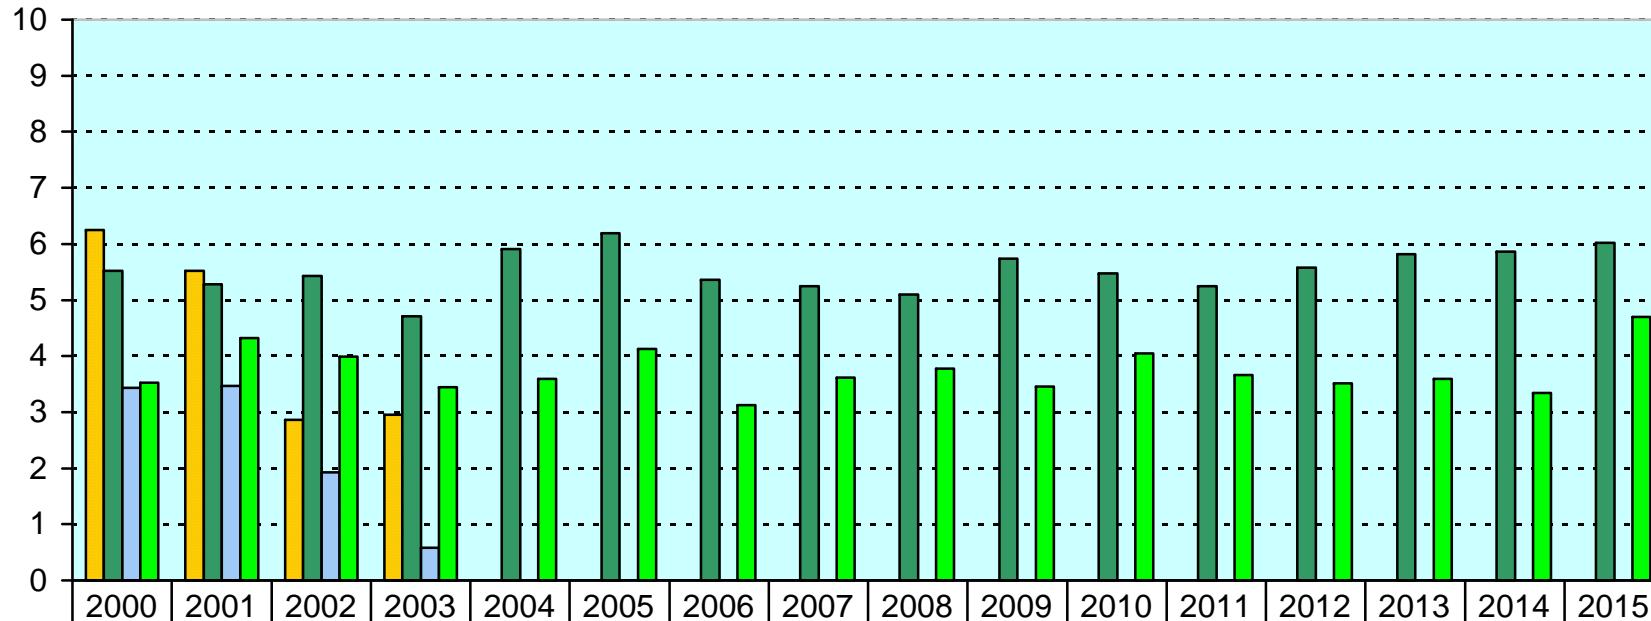

NOTAS MEDIAS EN MATEMATICAS

UNIV. JAEN

	2000	2001	2002	2003	2004	2005	2006	2007	2008	2009	2010	2011	2012	2013	2014	2015
 JUN-Mat. I	6,25	5,52	2,86	2,95												
 JUN-Mat. II	5,52	5,28	5,43	4,71	5,91	6,19	5,36	5,25	5,1	5,74	5,47	5,24	5,58	5,81	5,86	6,02
 SEP-Mat. I	3,43	3,47	1,93	0,58												
 SEP-Mat. II	3,52	4,32	3,99	3,44	3,59	4,13	3,12	3,62	3,77	3,45	4,05	3,66	3,51	3,59	3,34	4,7