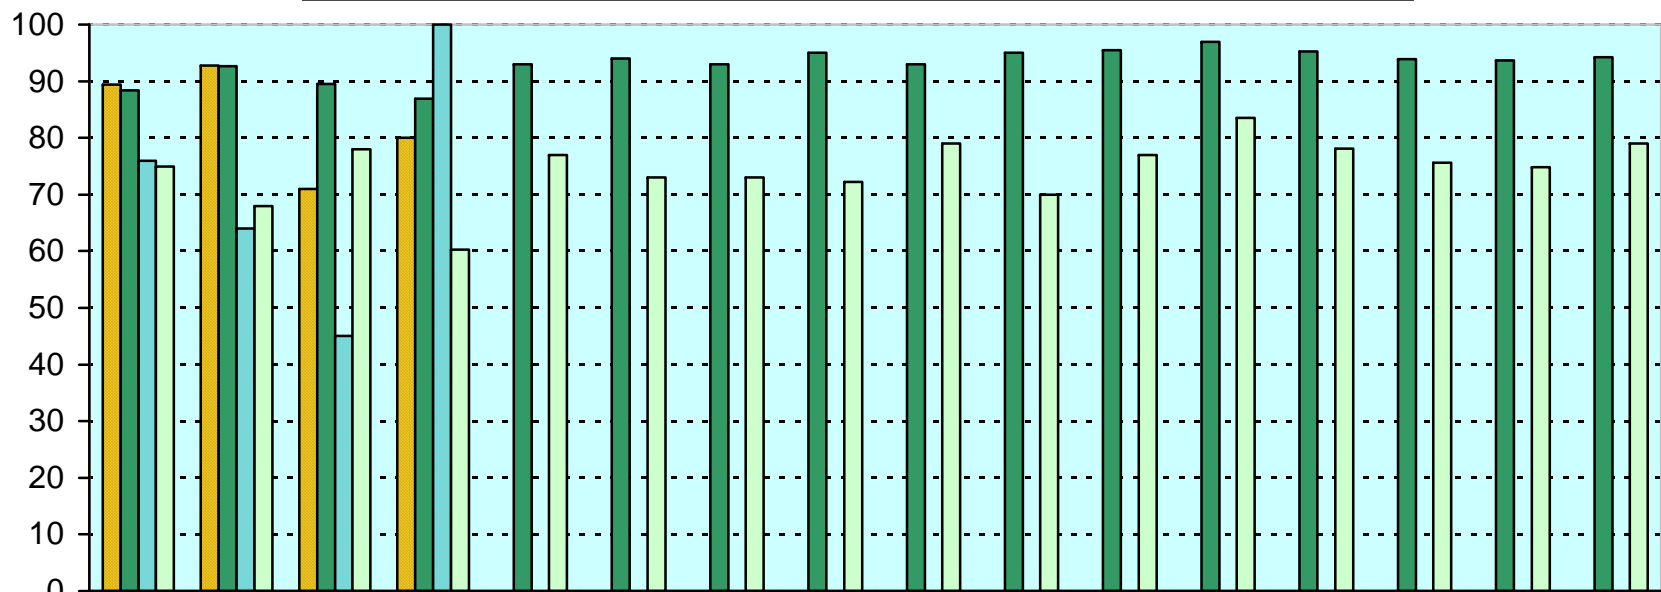

## PORCENTAJES DE APROBADOS EN SELECTIVIDAD UNIV. JAEN

%	2000	2001	2002	2003	2004	2005	2006	2007	2008	2009	2010	2011	2012	2013	2014	2015
<span style="color: #FFC000;">■</span> Jun-COU	89,4	92,8	71	80												
<span style="color: #008080;">■</span> Jun-BACH	88,4	92,7	89,54	86,9	93	94	93	95	93	95	95,5	96,93	95,3	93,91	93,67	94,22
<span style="color: #ADD8E6;">■</span> Sep-COU	76	64	45	100												
<span style="color: #90EE90;">■</span> Sep-BACH	75	68	78	60,29	77	73	73	72,2	79	70	77	83,54	78,08	75,66	74,82	79,03

# NOTAS MEDIAS EN MATEMATICAS