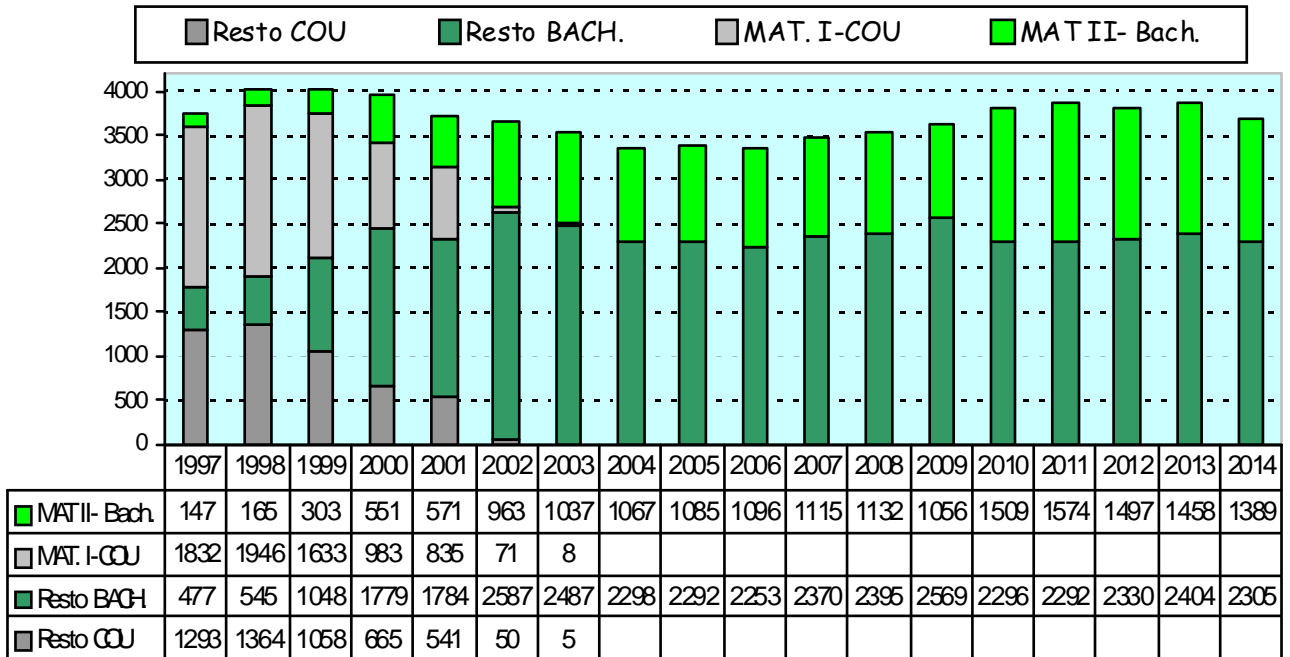

Nº ALUMNOS PRESENTADOS EN SELECT. JUNIO+SEPT. UNIV. JAEN

PORCENTAJES DE APROBADOS EN SELECTIVIDAD UNIV. JAEN

NOTAS MEDIAS EN MATEMATICAS UNIV. JAEN

UNIVERSIDADES ANDALUCIA SELECTIVIDAD 2014 NOTAS MEDIAS EN MATEMATICAS II