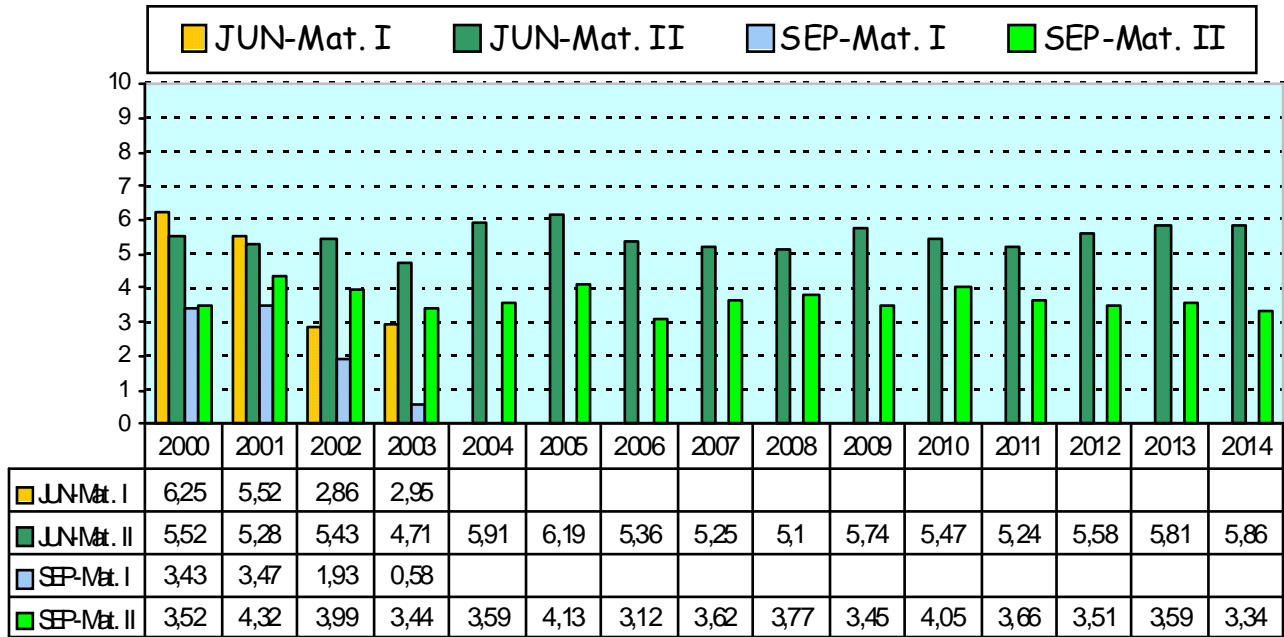

Nº ALUMNOS PRESENTADOS EN SELECT. JUNIO+SEPT. UNIV. JAEN

PORCENTAJES DE APROBADOS EN SELECTIVIDAD UNIV. JAEN

NOTAS MEDIAS EN MATEMATICAS UNIV. JAEN

UNIVERSIDADES ANDALUCIA SELECTIVIDAD 2014 NOTAS MEDIAS EN MATEMATICAS II