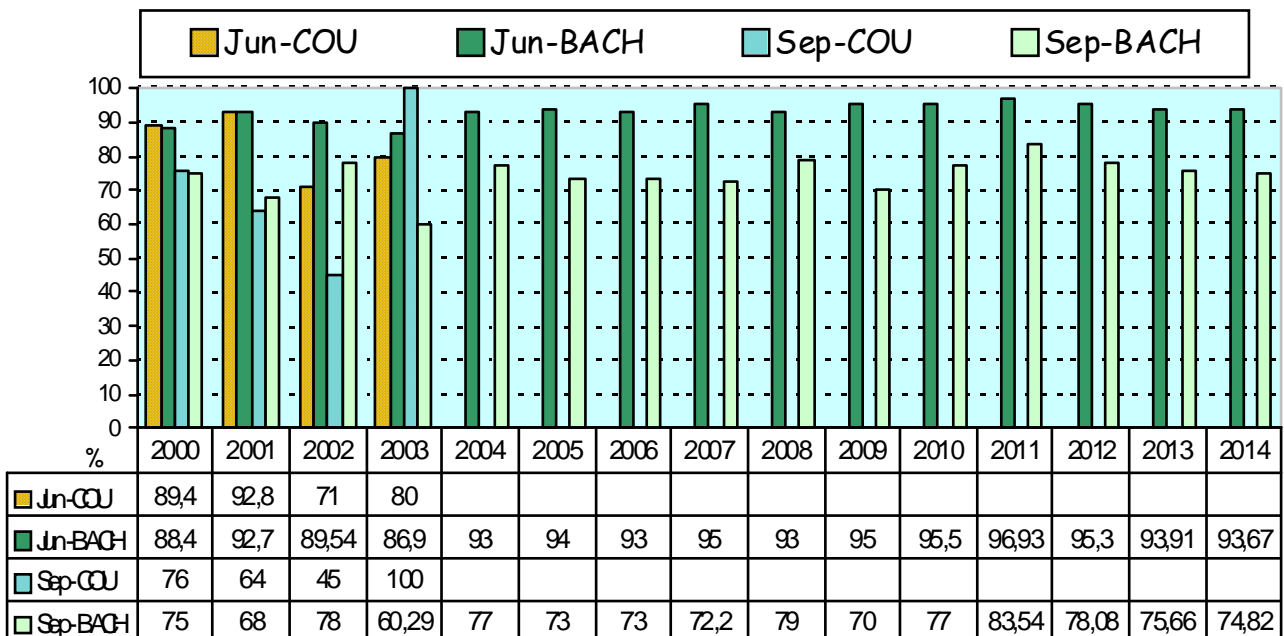

Nº ALUMNOS PRESENTADOS EN SELECT. JUNIO+SEPT. UNIV. JAEN

PORCENTAJES DE APROBADOS EN SELECTIVIDAD UNIV. JAEN

NOTAS MEDIAS EN MATEMATICAS UNIV. JAEN

UNIVERSIDADES ANDALUCIA SELECTIVIDAD 2014 NOTAS MEDIAS EN MATEMATICAS II